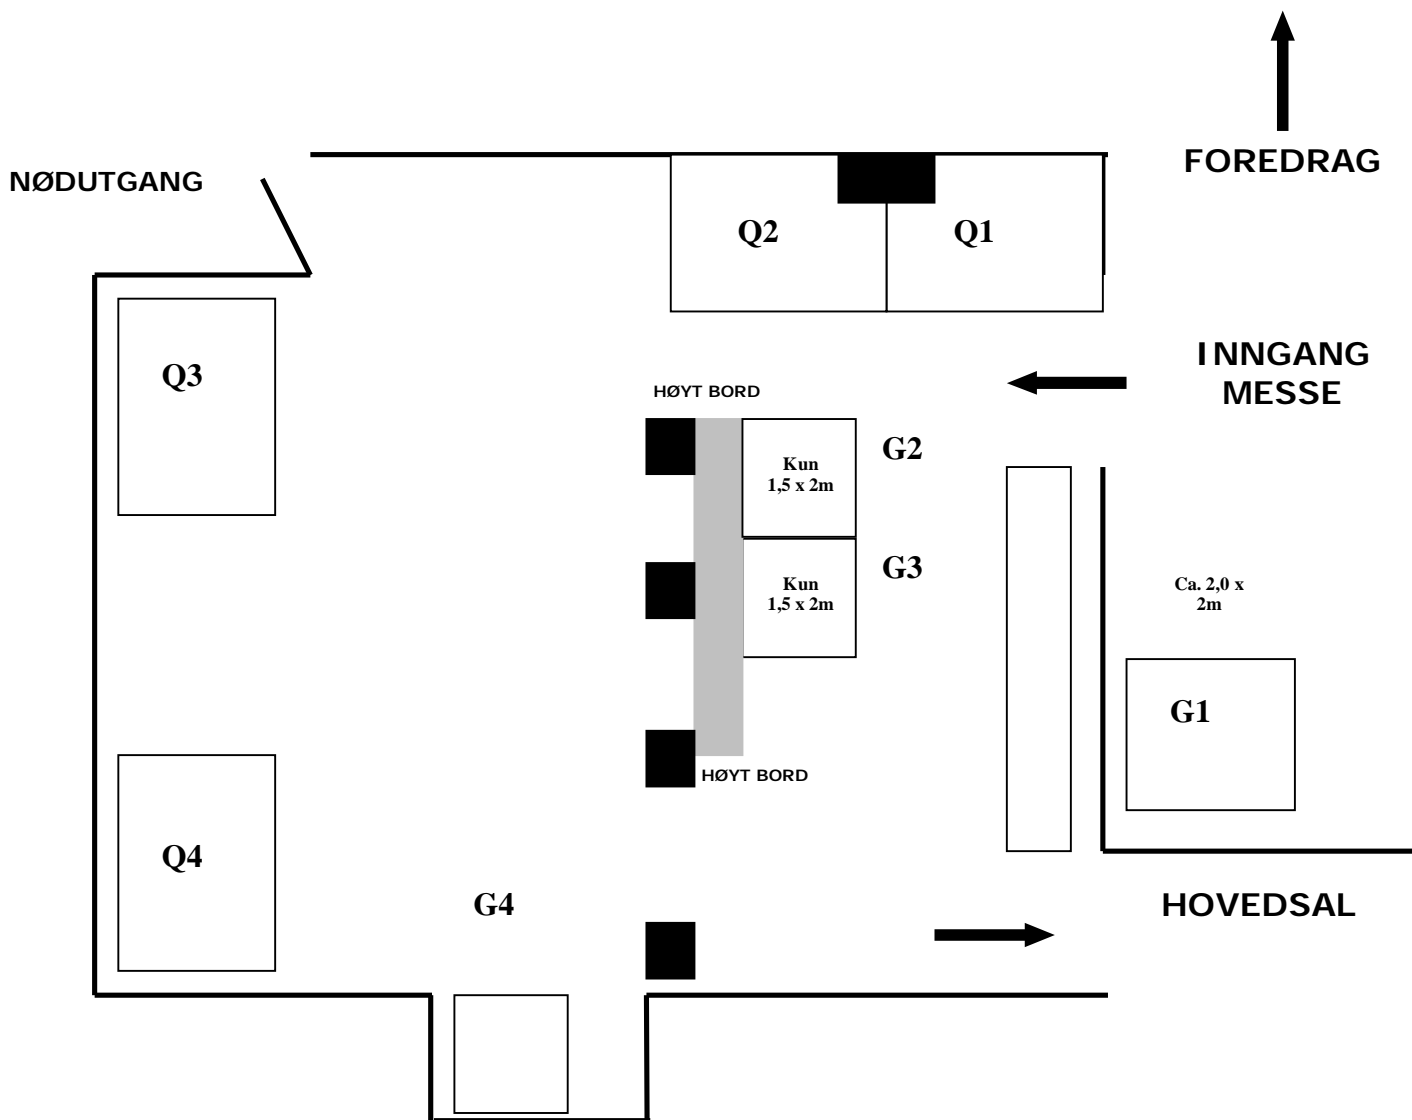

MESSEOVERSIKT ARENDAL FOAJE

Q1-Q4	Ca.6m2 a kr. 3950,-eks.mva.
G1-G4	Variierende str. Min. 1,5 x 2,0m(Min. 3,00m2) a kr. 2750,-eks.mva

MARKEDSFØRING MESSEPROGRAM:

1stk bilde, hjemmeside, e-mail og tlf.nr til utstillerslisten: Kr.189, - eks.mva.