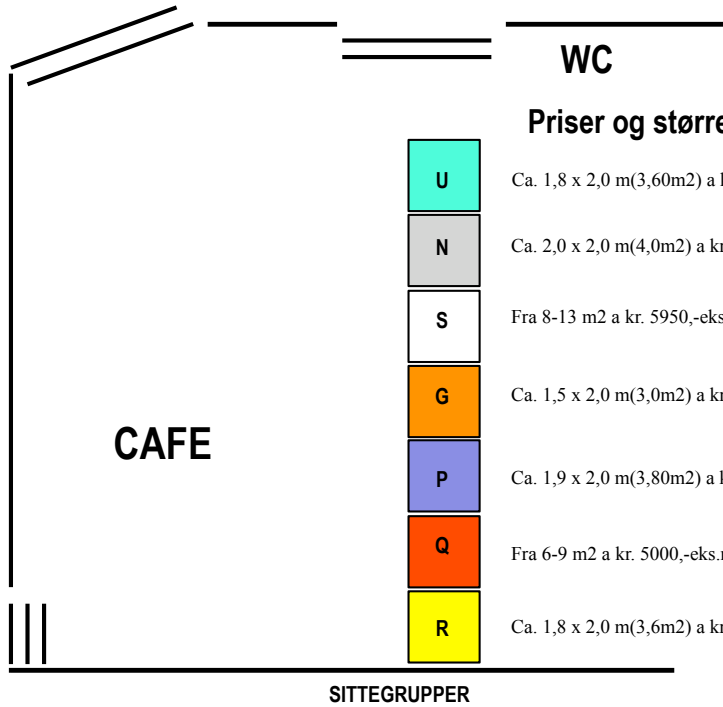

## WC

### Priser og størrelser

- U** Ca. 1,8 x 2,0 m(3,60m<sup>2</sup>) a kr. 3000,-eks.mva.
- N** Ca. 2,0 x 2,0 m(4,0m<sup>2</sup>) a kr. 3250,-eks.mva.
- S** Fra 8-13 m<sup>2</sup> a kr. 5950,-eks.mva.
- G** Ca. 1,5 x 2,0 m(3,0m<sup>2</sup>) a kr. 2950,-eks.mva.
- P** Ca. 1,9 x 2,0 m(3,80m<sup>2</sup>) a kr. 3100,-eks.mva.
- Q** Fra 6-9 m<sup>2</sup> a kr. 5000,-eks.mva.
- R** Ca. 1,8 x 2,0 m(3,6m<sup>2</sup>) a kr. 2900,-eks.mva.