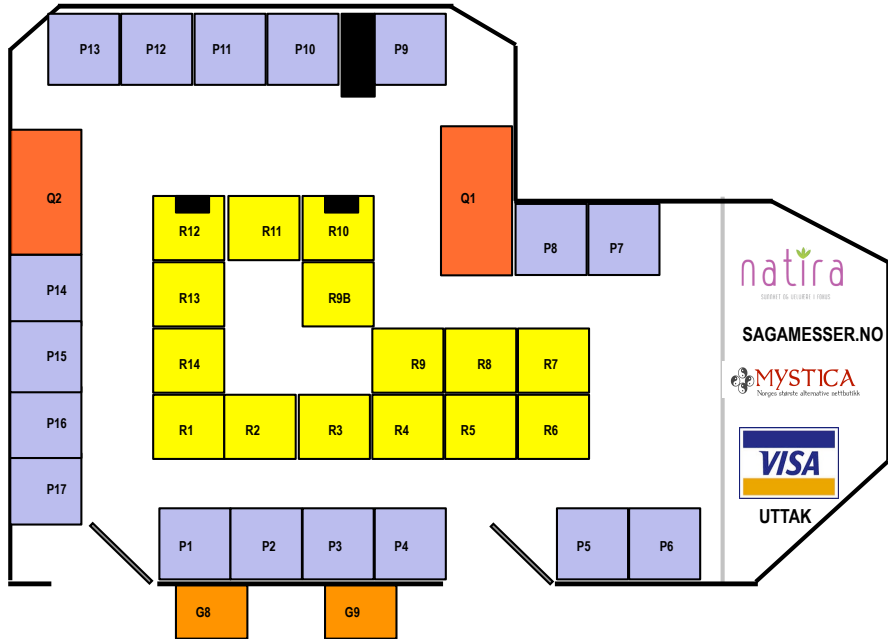

## WC

### Priser og størrelser

- U** Ca. 1,8 x 2,0 m(3,60m<sup>2</sup>) a kr. 3000,-eks.mva.
- N** Ca. 2,0 x 2,0 m(4,0m<sup>2</sup>) a kr. 3250,-eks.mva.
- S** Fra 8-13 m<sup>2</sup> a kr. 5950,-eks.mva.
- G** Ca. 1,5 x 2,0 m(3,0m<sup>2</sup>) a kr. 2950,-eks.mva.
- P** Ca. 1,9 x 2,0 m(3,80m<sup>2</sup>) a kr. 3100,-eks.mva.
- Q** Fra 6-9 m<sup>2</sup> a kr. 5000,-eks.mva.
- R** Ca. 1,8 x 2,0 m(3,6m<sup>2</sup>) a kr. 2900,-eks.mva.