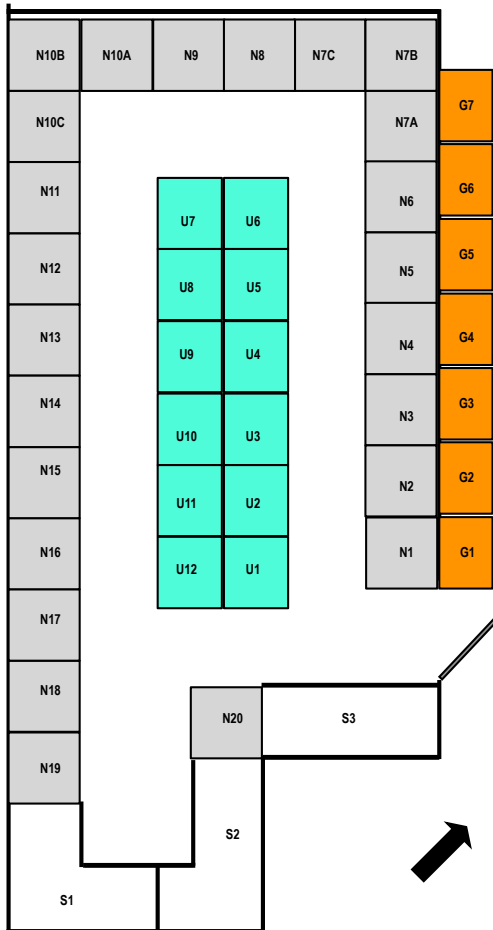

## WC

### Priser og størrelser

- U** Ca. 1,8 x 2,0 m(3,60m<sup>2</sup>) a kr. 3000,-eks.mva.
- N** Ca. 2,0 x 2,0 m(4,0m<sup>2</sup>) a kr. 3250,-eks.mva.
- S** Fra 8-13 m<sup>2</sup> a kr. 5950,-eks.mva.
- G** Ca. 1,5 x 2,0 m(3,0m<sup>2</sup>) a kr. 2950,-eks.mva.
- P** Ca. 1,9 x 2,0 m(3,80m<sup>2</sup>) a kr. 3100,-eks.mva.
- Q** Fra 6-9 m<sup>2</sup> a kr. 5000,-eks.mva.
- R** Ca. 1,8 x 2,0 m(3,6m<sup>2</sup>) a kr. 2900,-eks.mva.

SITTEGRUPPER

FOAJE

INNGANG MESSE