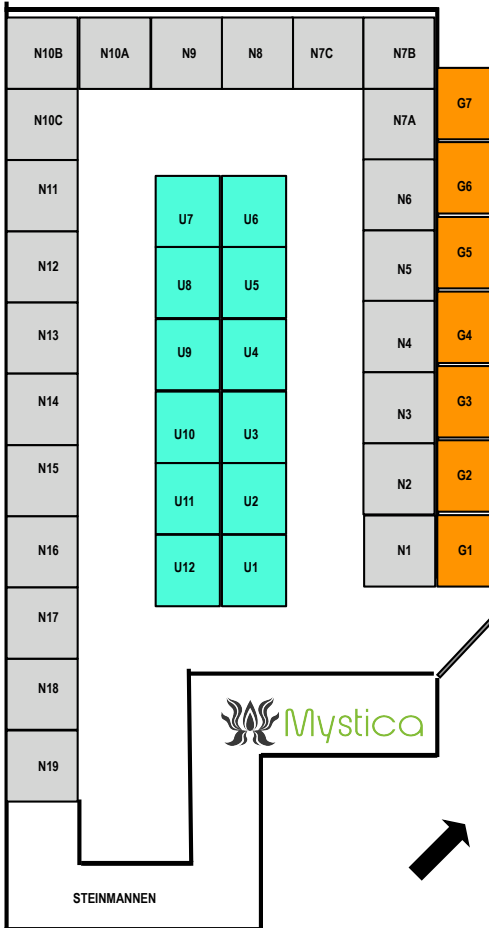

FOREDRAG

HEIS EL. TRAPP

INNGANG MESSE

WC

Priser og størrelser

- U** Ca. 1,8 x 2,0 m(3,60m²) a kr. 3100,-eks.mva.
- N** Ca. 2,0 x 2,0 m(4,0m²) a kr. 3300,-eks.mva.
- S** Fra 8-13 m² a kr. 6100,-eks.mva.
- G** Ca. 1,5 x 2,0 m(3,0m²) a kr. 3000,-eks.mva.
- P** Ca. 1,9 x 2,0 m(3,80m²) a kr. 3150,-eks.mva.
- Q** Fra 6-9 m² a kr. 5100,-eks.mva.
- R** Ca. 1,8 x 2,0 m(3,6m²) a kr. 3000,-eks.mva.