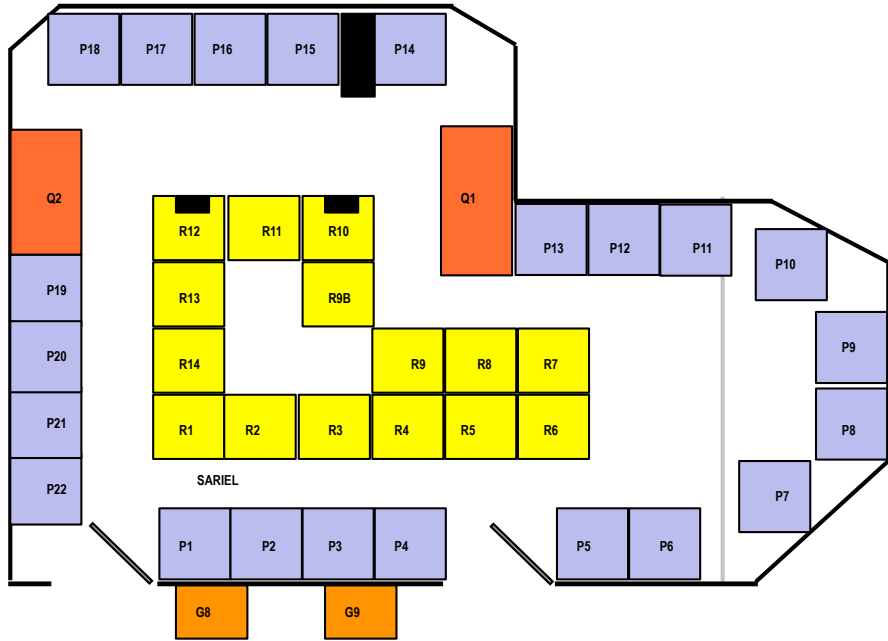

FOREDRAG

HEIS EL. TRAPP

INNGANG MESSE

WC

Priser og størrelser

- U** Ca. 1,8 x 2,0 m(3,60m²) a kr. 3100,-eks.mva.
- N** Ca. 2,0 x 2,0 m(4,0m²) a kr. 3300,-eks.mva.
- S** Fra 8-13 m² a kr. 6100,-eks.mva.
- G** Ca. 1,5 x 2,0 m(3,0m²) a kr. 3000,-eks.mva.
- P** Ca. 1,9 x 2,0 m(3,80m²) a kr. 3150,-eks.mva.
- Q** Fra 6-9 m² a kr. 5100,-eks.mva.
- R** Ca. 1,8 x 2,0 m(3,6m²) a kr. 3000,-eks.mva.