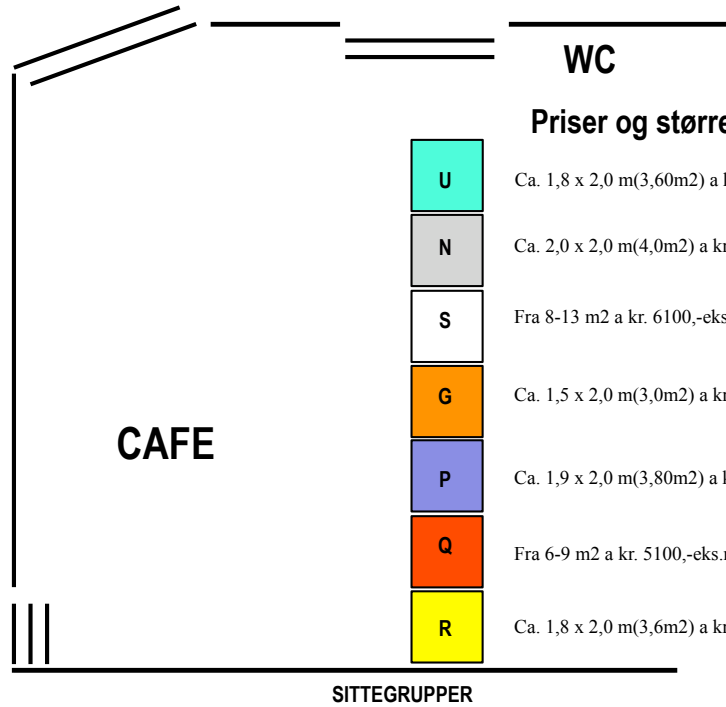

FOREDRAG

HEIS EL. TRAPP

INNGANG MESSE

WC

Priser og størrelser

- U** Ca. 1,8 x 2,0 m(3,60m²) a kr. 3100,-eks.mva.
- N** Ca. 2,0 x 2,0 m(4,0m²) a kr. 3300,-eks.mva.
- S** Fra 8-13 m² a kr. 6100,-eks.mva.
- G** Ca. 1,5 x 2,0 m(3,0m²) a kr. 3000,-eks.mva.
- P** Ca. 1,9 x 2,0 m(3,80m²) a kr. 3150,-eks.mva.
- Q** Fra 6-9 m² a kr. 5100,-eks.mva.
- R** Ca. 1,8 x 2,0 m(3,6m²) a kr. 3000,-eks.mva.

SITTEGRUPPER

FOAJE

INFORMASJON OM OPPHENGING AV PLAKATER O.L.:

ALL OPPHENGING PÅ VEGGFLATE ER FORBUDT.

Ustillerere som ikke følger våre retningslinjer, står selv ansvarlig for eventuelle skader/forringing av veggflate og erstatningskrav fra hotellet som følger av det.