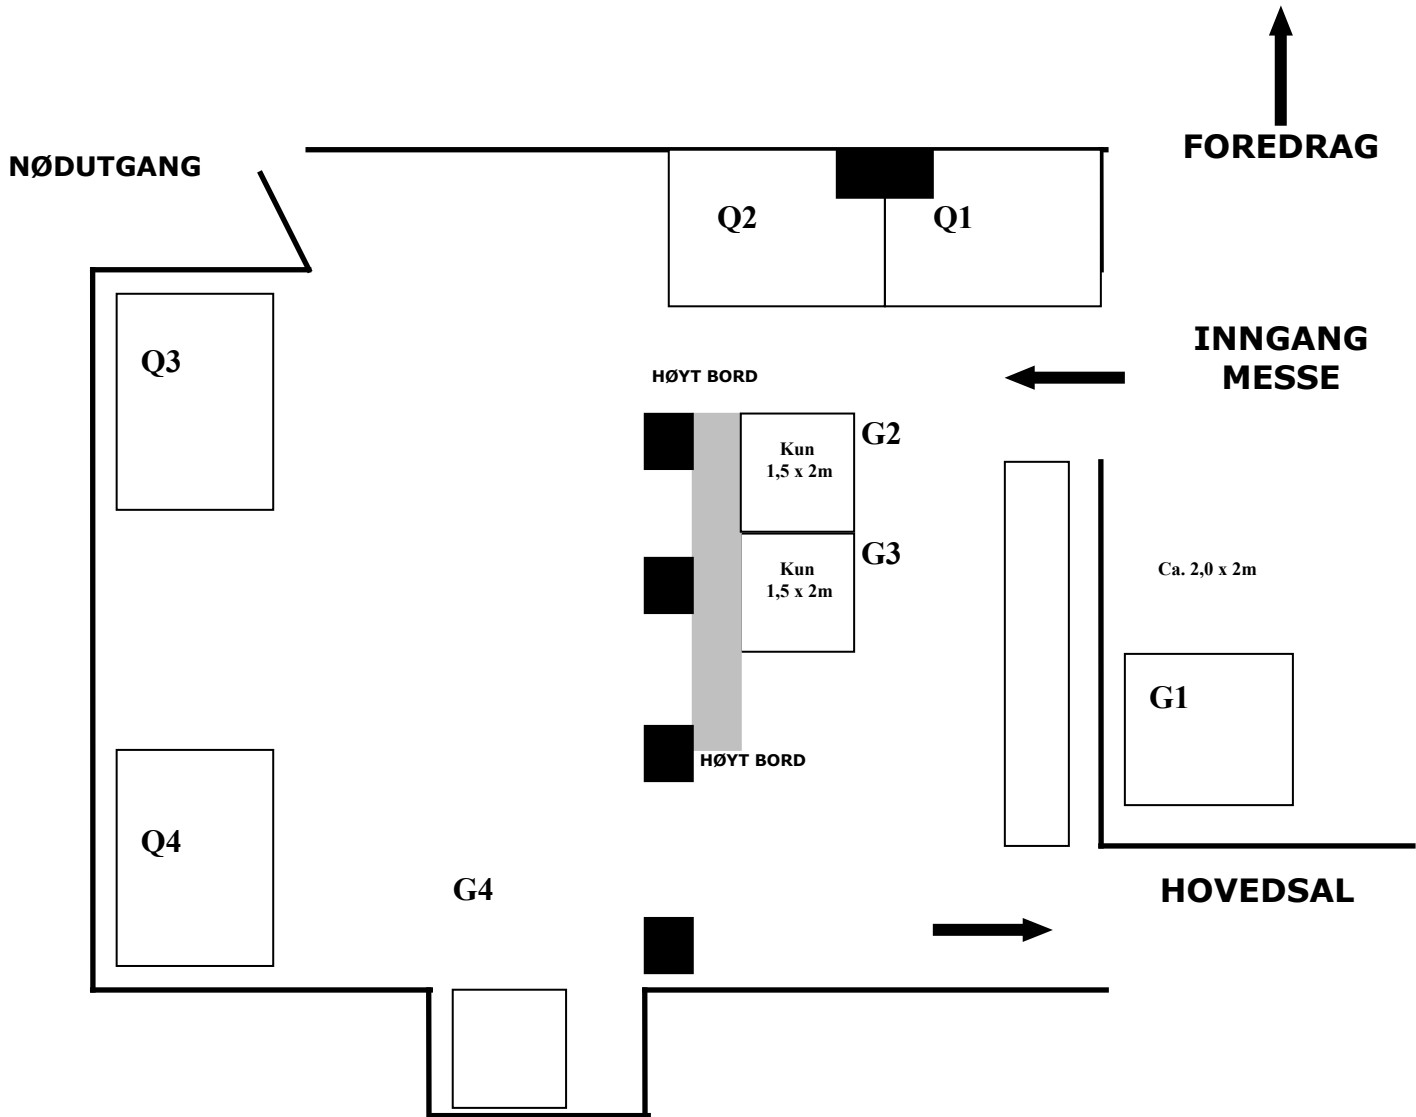

MESSEOVERSIKT ARENDAL FOAJE

Q1-Q4
G1-G4

Ca.6m² a kr. 4050,-eks.mva.

Variierende str. Min. 1,5 x 2,0m(Min. 3,00m²) a kr. 2850,-eks.mva

MARKEDSFØRING MESSEPROGRAM:

1stk bilde, hjemmeside, e-mail og tlf.nr til
utstillerlisten: Kr.99, - eks.mva.