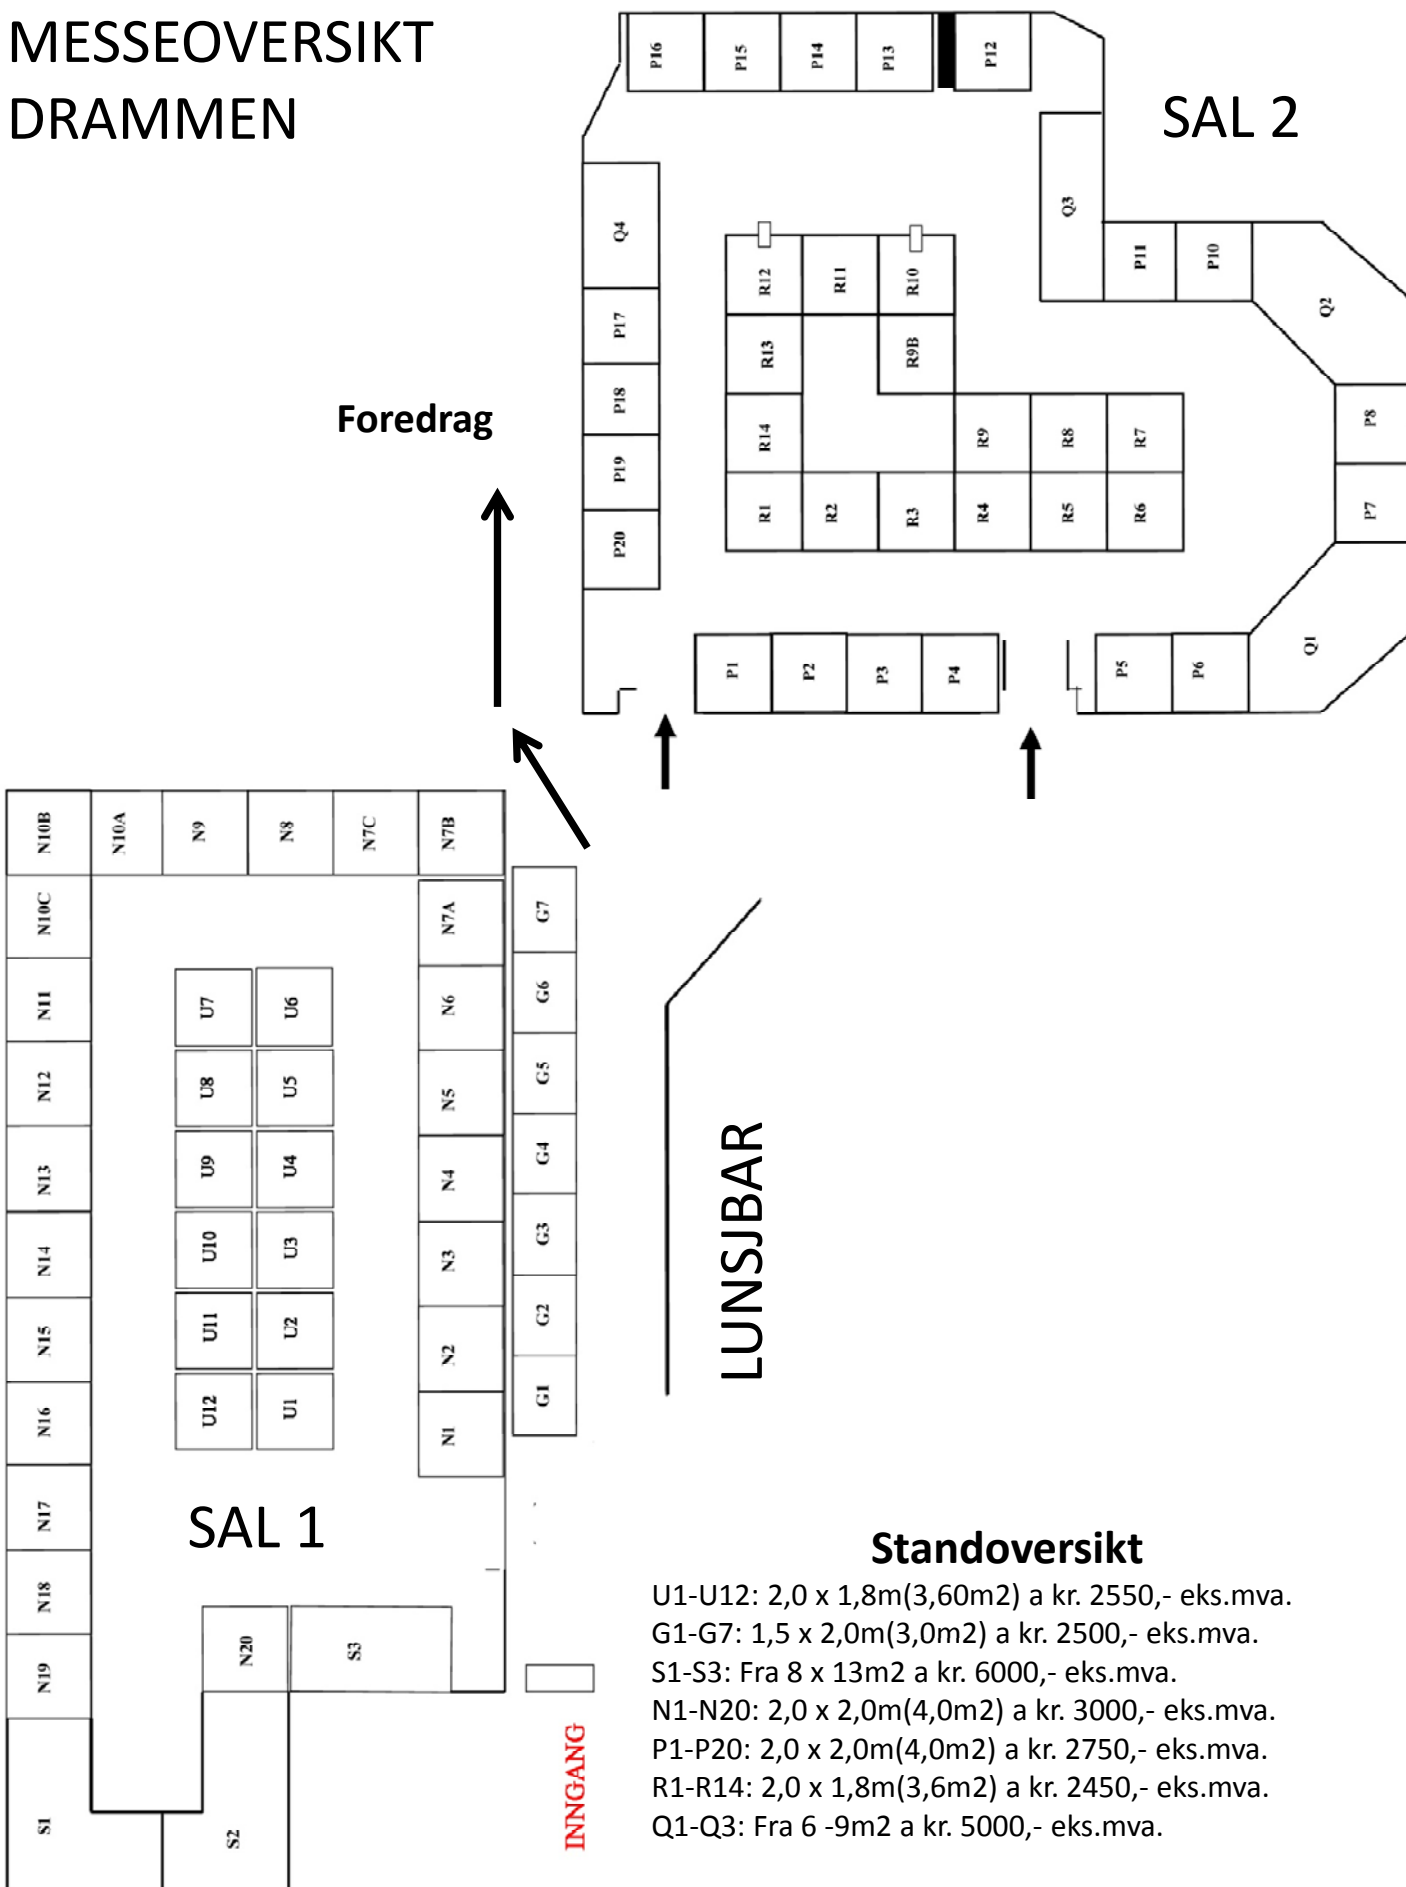

MESSEOVERSIKT DRAMMEN

Standoversikt

- U1-U12: 2,0 x 1,8m(3,60m²) a kr. 2550,- eks.mva.
- G1-G7: 1,5 x 2,0m(3,0m²) a kr. 2500,- eks.mva.
- S1-S3: Fra 8 x 13m² a kr. 6000,- eks.mva.
- N1-N20: 2,0 x 2,0m(4,0m²) a kr. 3000,- eks.mva.
- P1-P20: 2,0 x 2,0m(4,0m²) a kr. 2750,- eks.mva.
- R1-R14: 2,0 x 1,8m(3,6m²) a kr. 2450,- eks.mva.
- Q1-Q3: Fra 6 -9m² a kr. 5000,- eks.mva.