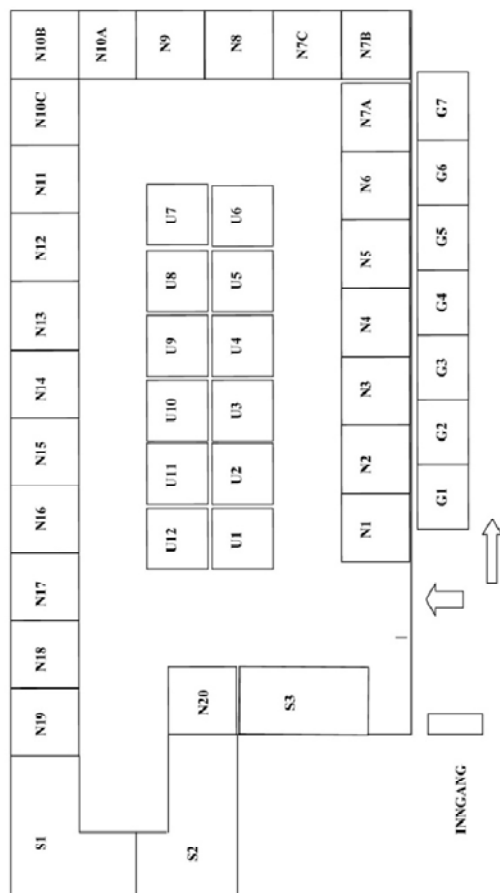

MESSEOVERSIKT DRAMMEN

SAL 1

Foredrag

LUNSJBAR

SAL 2

Standoversikt

U1-U12: 1,8 x 1,8m(3,24m²) a kr. 2600,-eks.mva.

G1-G7: 1,5 x 2,0m(3,0m²) a kr. 2550,-eks.mva.

S1-S3: Fra 8 x 13m² a kr. 6100,-eks.mva.

N1-N20: 2,0 x 2,0m(4,0m²) a kr. 3000,-eks.mva.

P1-P20: 2,0 x 2,0m(4,0m²) a kr. 2750,-eks.mva.

R1-R14: 2,0 x 1,9m(3,8m²) a kr. 2500,-eks.mva.

Q1-Q3: Fra 6 -9m²(Ta kontakt for pris)