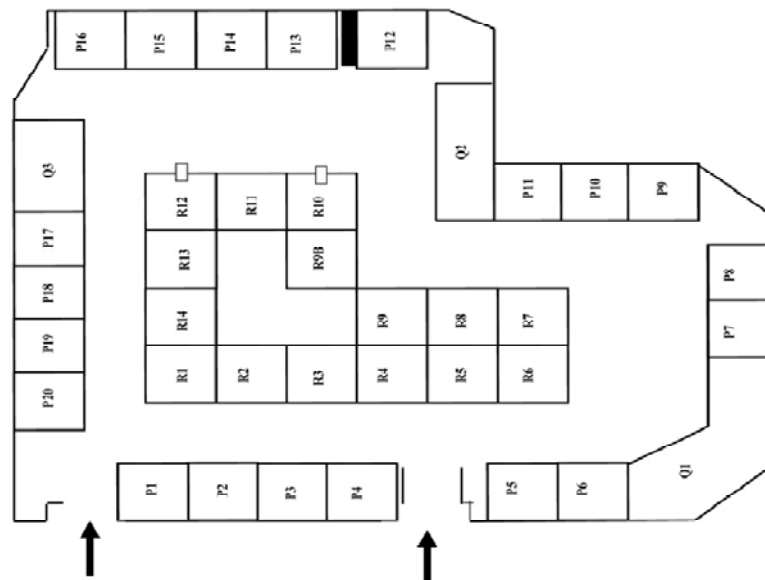

MESSEOVERSIKT DRAMMEN

SAL 1

Foredrag

LUNSJBAR

SAL 2

Standoversikt

U1-U12: 1,8 x 1,8m(3,24m²) a kr. 2600,-eks.mva.

G1-G7: 1,5 x 2,0m(3,0m²) a kr. 2550,-eks.mva.

S1-S3: Fra 8 x 13m² a kr. 6100,-eks.mva.

N1-N20: 2,0 x 2,0m(4,0m²) a kr. 3000,-eks.mva.

P1-P20: 2,0 x 2,0m(4,0m²) a kr. 2750,-eks.mva.

R1-R14: 2,0 x 1,9m(3,8m²) a kr. 2500,-eks.mva.

Q1-Q3: Fra 6 -9m²(Ta kontakt for pris)