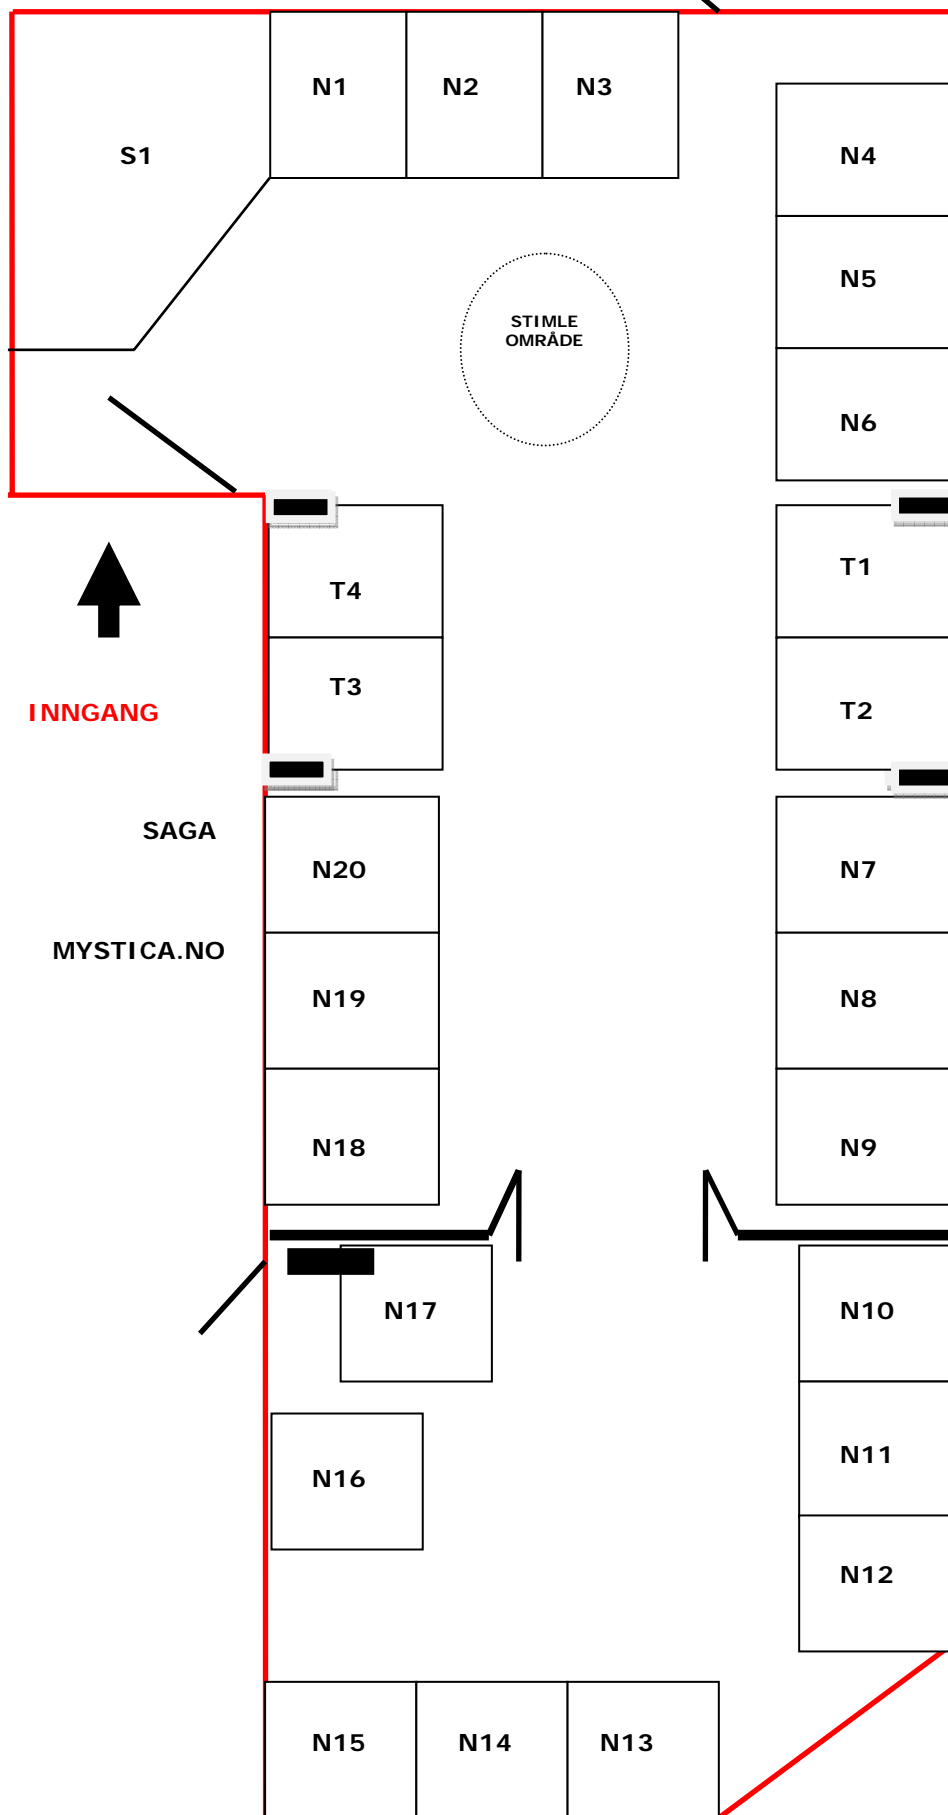

# MESSEOVERSIKT GJØVIK

**Stands:**  
N1-N20: 1,8 x 2,3m(4,14m<sup>2</sup>) a kroner 2850,-eks.mva.  
S1: Ca. 12-14m<sup>2</sup> a kr. 5500,-eks.mva.  
T1-T4: 1,75 x 2,3m(4,00m<sup>2</sup>) a kroner 2700,-eks.mva.  
**NB: N16 & N17 avviker litt fra standard 1,8 x 2,3m.**