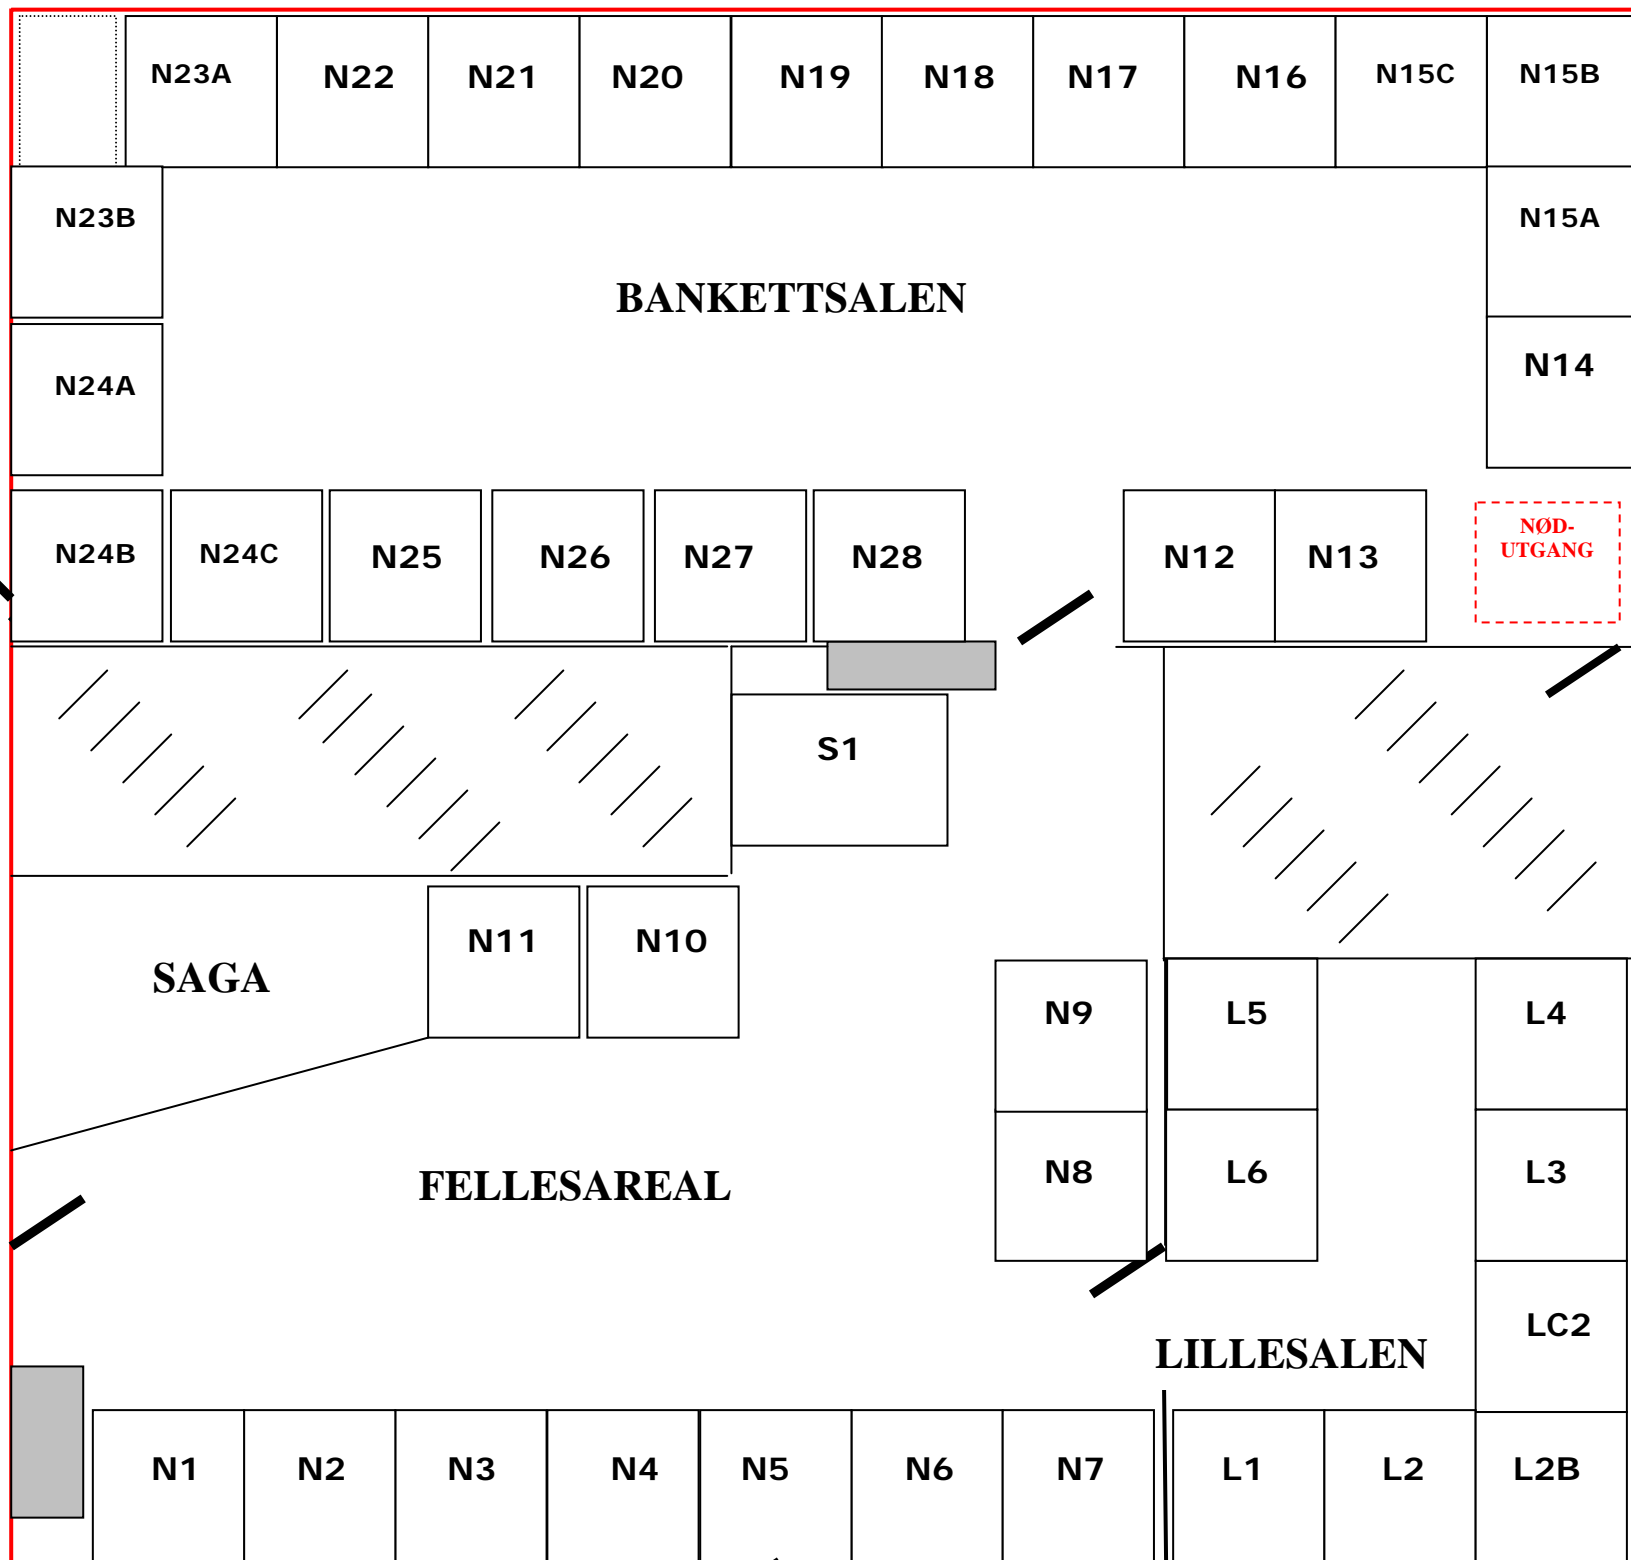

MESSEOVERSIKT LARVIK

Standoversikt

N1-28: 2,0 x 2,0 m(4m²) Pris: 2900,-eks.mva.

L1-6: 2,0 x 2,0 m(4m²) Pris: 2650,- eks.mva.

S1: Ca. 6m²: 3900,-eks.mva.

G1-G3: Uspesifisert veggplass ved hovedinngangen.

Ca.3m² Pris: 2400,- eks.mva.

NB: N8/N9 vil avvike litt fra standard 2x2 m. kvadrat.

N1-N7: Kan til tider være litt trekkfullt.